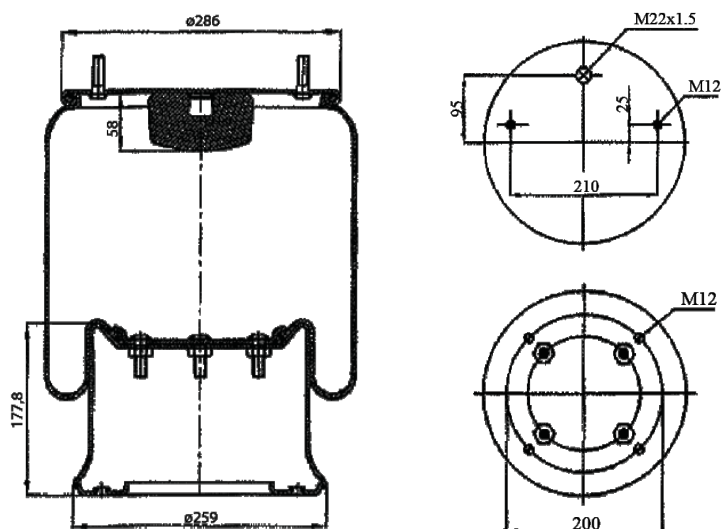

0134 - SA520134C

Cross list costruttore	Codice Costruttore
SCHMITZ	015323
WEWELER	US 04028

Cross list concorrente	Codice concorrente
Contitech	4028 NP 02
Firestone	1 T 19 L12 / W01 M58 8106
Phoenix	1D 28 F-1
Dunlop F (Springride)	D14 B47
Goodyear	1 R 14-782
Airtech	34028 K

Applicazioni codice SA520134C

Costruttore	Tipo veicolo	Veicolo	Applicazione	Note
WEWELER	Generico	GENERICO WEWELER	#N/A	
SCHMITZ	Generico	GENERICO SCHMITZ	#N/A	