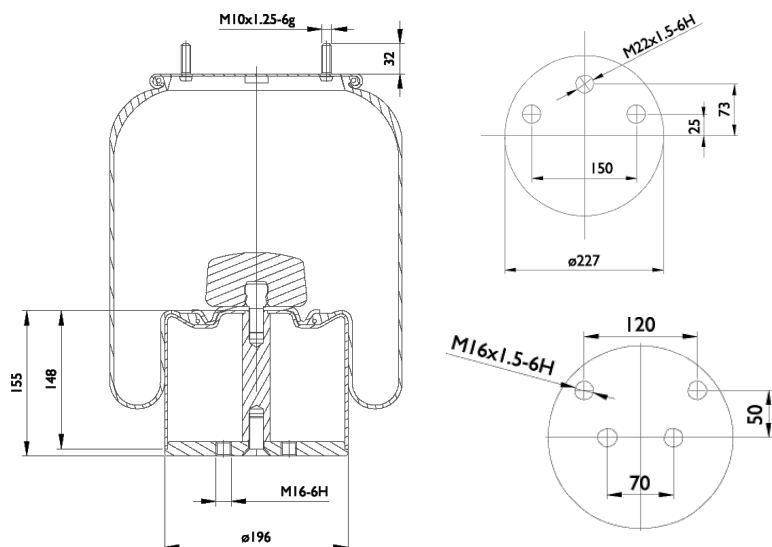

0142 - SA520142C

Cross list costruttore	Codice Costruttore
BATTAGLINO	041040010
CAMPANA	050400100
Cross list concorrente	Codice concorrente
Gart	D278E / 2782430
Airtech	382430 K

Applicazioni codice SA520142C