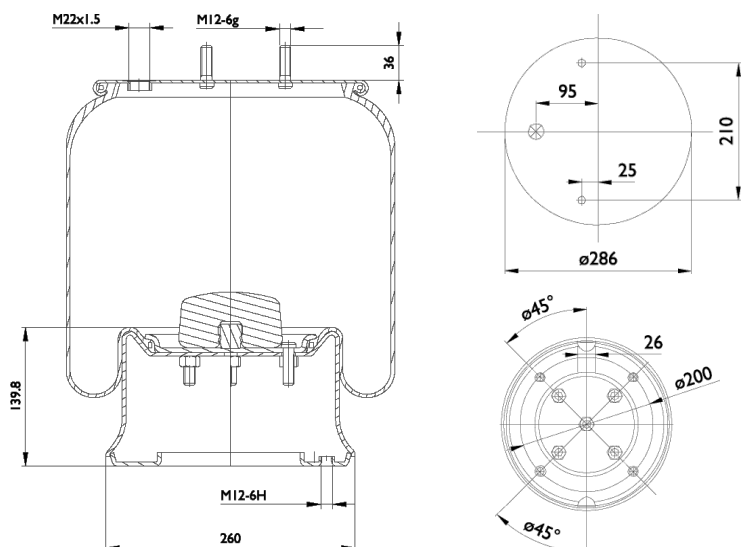

0146 - SA520146C

Cross list costruttore	Codice Costruttore
SAF	2918V
SAF	3.229.0027.00

Cross list concorrente	Codice concorrente
Contitech	4810 NP 05
Firestone	1 T 19 L7 / W01 M58 6338
Goodyear	1 R 14-730
Pirelli	1 T 19 E1 / 205456
Gart	D277B / 2774423
Airtech	32918 K
Phoenix	1 D 28A10

Applicazioni codice SA520146C

Costruttore	Tipo veicolo	Veicolo	Applicazione	Note
SAF	Generico	GENERIC SAF	#N/A	