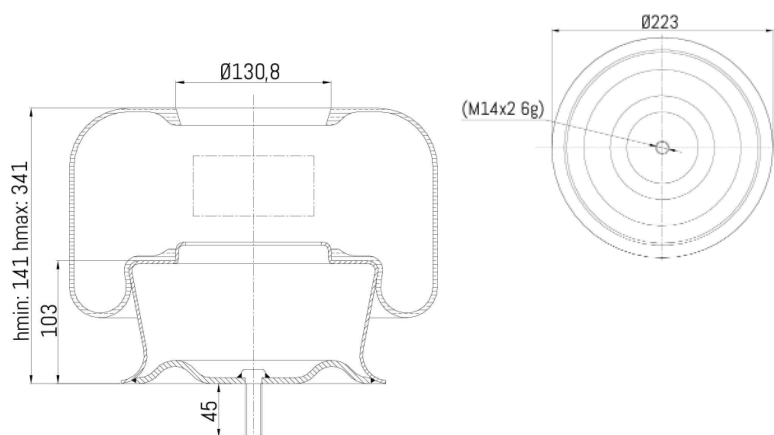

**0158 - SA520158C**

Cross list costruttore	Codice Costruttore
VOLVO	20540795
VOLVO	21415150
VOLVO	21836532

Cross list concorrente	Codice concorrente
Contitech	6622NP01
Goodyear	9558
Goodyear	9556
Goodyear	9577
Goodyear	9537
Goodyear	556039134
Goodyear	556039131
Goodyear	556039147

**Applicazioni codice SA520158C**

Costruttore	Tipo veicolo	Veicolo	Applicazione	Note
VOLVO	Bus	B6R	#N/D	
VOLVO	Bus	B7R	#N/D	
VOLVO	Bus	B9R	#N/D	