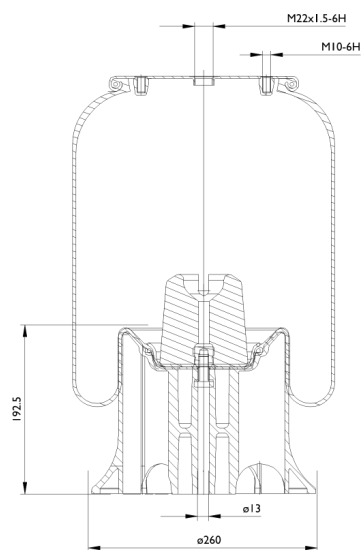

0036 - SA520165CP

Cross list costruttore	Codice Costruttore
SCHMITZ	751065
WEWELER	US06316F
SCANIA	2198333

Cross list concorrente	Codice concorrente
Airtech	38186 KPP
Contitech	4157 NP 06
Firestone	1 T 15 MPW-7 / W01 M58 8186
Gart	C294 / 2941451
Goodyear	1 R 11-764
Phoenix	1 DK 20 A1
PRIMERIDE	54157 A P06
Dunlop F (Springride)	566 22 3 521
Firestone	W01 968 6136
Firestone	W01 968 8186
Firestone	W01 M58 8194
Dunlop UK	D11B37

Applicazioni codice SA520165CP

Costruttore	Tipo veicolo	Veicolo	Applicazione	Note
WEWELER	Generico	GENERICO WEWELER	#N/A	
SCHMITZ	Generico	GENERICO SCHMITZ	#N/A	