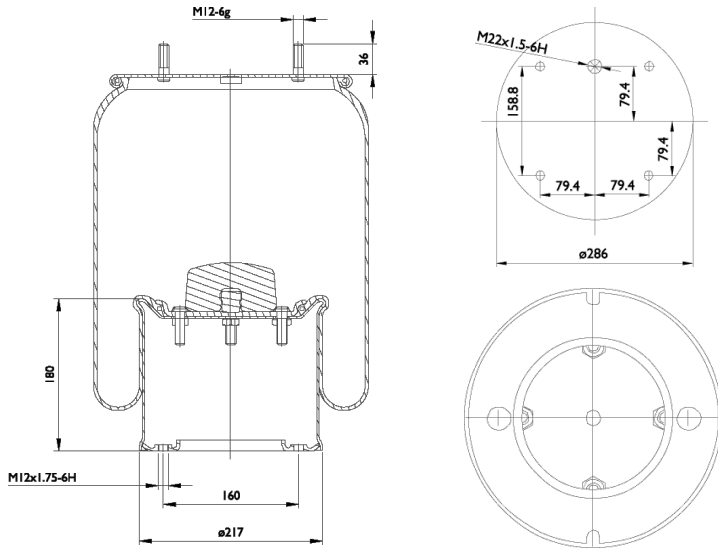

0166 - SA520166C

Cross list costruttore	Codice Costruttore
B.P.W.	041030090
Cross list concorrente	Codice concorrente
Gart	D277DA / 2774521
Airtech	374521 K

Applicazioni codice SA520166C

Costruttore	Tipo veicolo	Veicolo	Applicazione	Note
B.P.W.	Generico	GENERICO B.P.W.	#N/A	