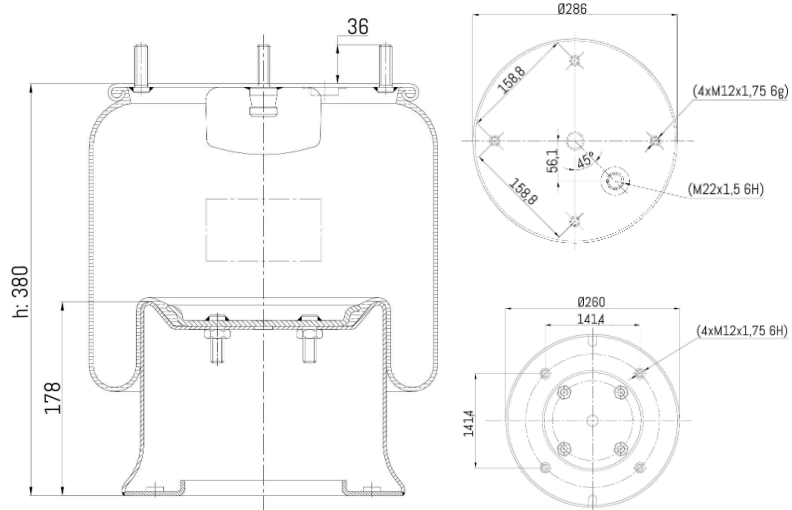

0169 - SA520169C

Cross list costruttore	Codice Costruttore
B.P.W.	0.41.03.003.0
BATTAGLINO	0.41.03.003.0
CAMPANA	05.020.0100

Cross list concorrente	Codice concorrente
Airtech	3813-03 K
Gart	D277D / 2774520

Applicazioni codice SA520169C

Costruttore	Tipo veicolo	Veicolo	Applicazione	Note
BATTAGLINO	Generico	GENERICO BATTAGLINO	#N/A	
B.P.W.	Generico	GENERICO B.P.W.	#N/A	
CAMPANA	Generico	GENERICO CAMPANA	#N/A	