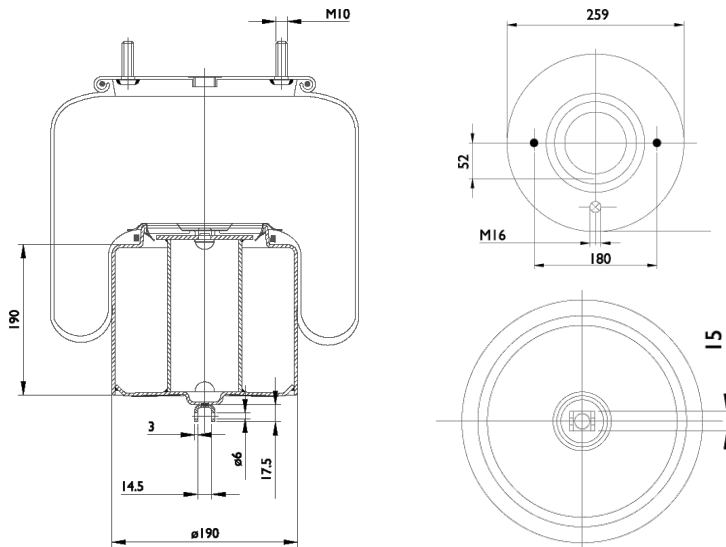

0172 - SA520172C

Cross list costruttore	Codice Costruttore
VOLVO	107 53 64
VOLVO	162 97 80

Cross list concorrente	Codice concorrente
Airtech	39780 K

Applicazioni codice SA520172C

Costruttore	Tipo veicolo	Veicolo	Applicazione	Note
VOLVO	Generico	FM 7/10/12 / FH 12/16	Anteriore	