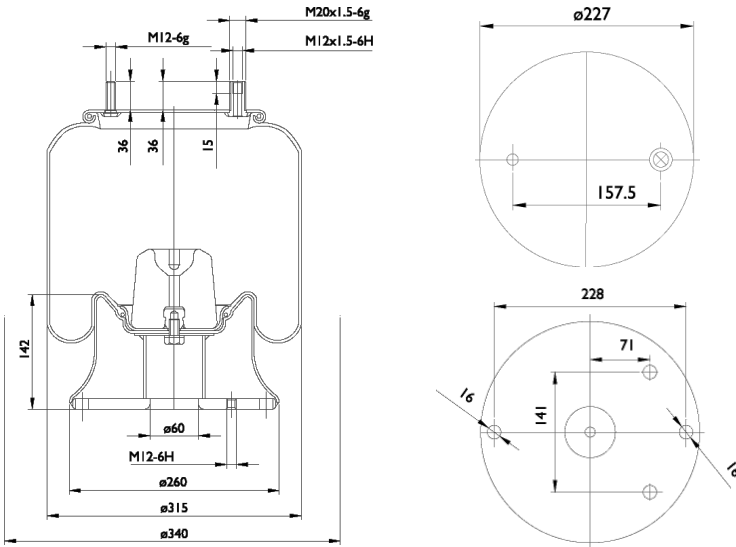

0080 - SA520173C

| Cross list costruttore | Codice Costruttore |
|------------------------|--------------------|
| FRUEHAUF | M001472 |
| FRUEHAUF | UJB0129-001 |

| Cross list concorrente | Codice concorrente |
|------------------------|---------------------------|
| Contitech | 4156 NP 09 |
| Firestone | 1 T 15 M-6 / W01 379 9089 |
| Taurus | KR 506-28 |
| Dunlop F (Springride) | D12 B16 |
| Goodyear | 1 R 12-706 |
| Airtech | 34156-03 K |