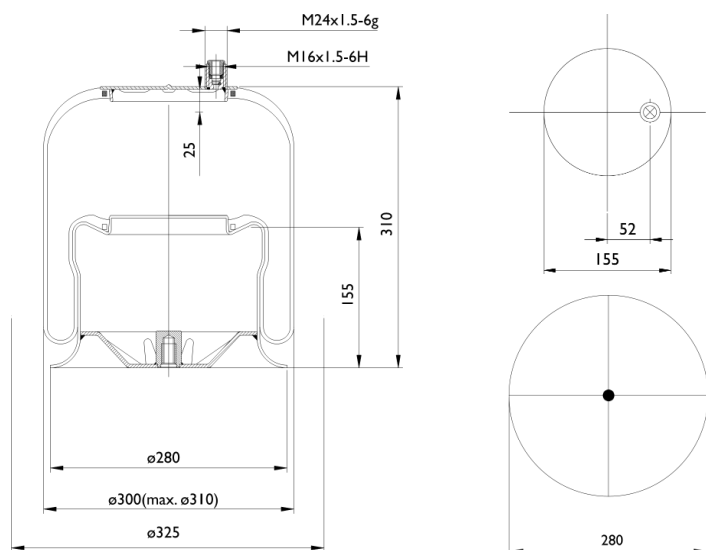

**0177 - SA520178C**

Cross list costruttore	Codice Costruttore
MERCEDES-BENZ	A9743200217

Cross list concorrente	Codice concorrente
Airtech	34757-02 K
Contitech	4757NP02
Gart	C299A / 2991460

**Applicazioni codice SA520178C**

Costruttore	Tipo veicolo	Veicolo	Applicazione	Note
MERCEDES-BENZ	Generico	ATEGO	Anteriore	VECCHIA VERSIONE, NUOVA VERSIONE VEDI SA520318C