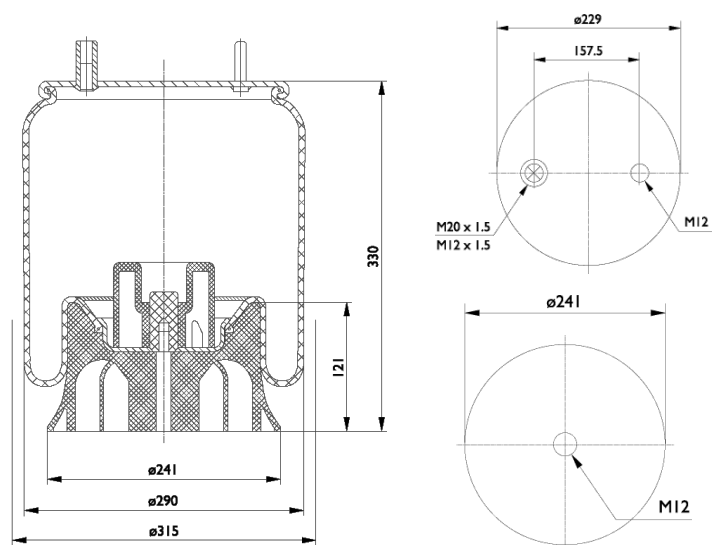

0036 - SA520181CP

Cross list costruttore	Codice Costruttore
FRUEHAUF	M051232
NEWAY	90557233
SMB	M078580

Cross list concorrente	Codice concorrente
Contitech	4157 N P08
Firestone	1 T 15 MPW-7 / W01 M58 6317
Phoenix	1 DK 20 C2
Taurus	KR 915-53
Dunlop F (Springride)	D12 B30
Goodyear	1 R 11-773
Pirelli	1 T 300-37 / 207768
Gart	C294 / 2941452
Airtech	39002-A3-08 KPP

Applicazioni codice SA520181CP

Costruttore	Tipo veicolo	Veicolo	Applicazione	Note
FRUEHAUF	Generico	GENERICO FRUEHAUF	#N/A	
NEWAY	Generico	GENERICO NEWAY	#N/A	
SMB	Generico	GENERICO SMB	#N/A	