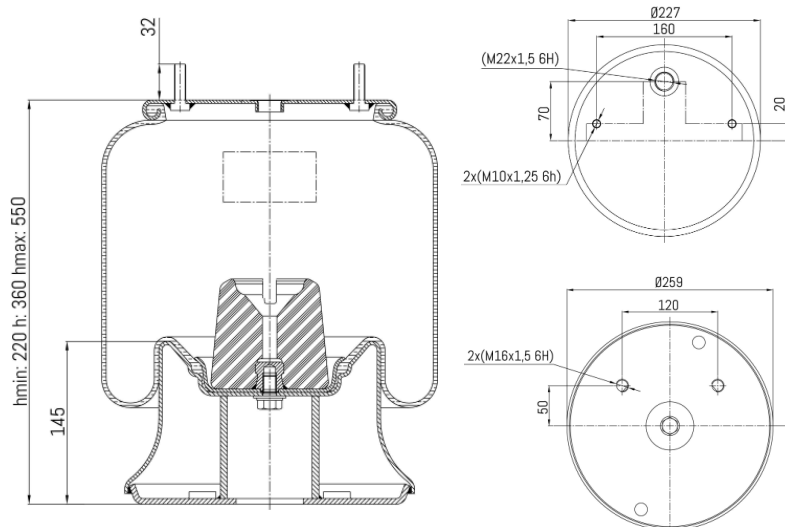

0184 - SA520184C

Cross list costruttore	Codice Costruttore
BERTOJA	45402004
CARDI	58051400
PEZZAIOLI	1006550
STEFEN	M04010670

Cross list concorrente	Codice concorrente
Gart	D278G / 2782422
Pirelli	1 T 323-33 / 96873

Applicazioni codice SA520184C

Costruttore	Tipo veicolo	Veicolo	Applicazione	Note
BERTOJA	Generico	GENERICO BERTOJA	#N/A	
CARDI	Generico	GENERICO CARDI	#N/A	
PEZZAIOLI	Generico	GENERICO PEZZAIOLI	#N/A	
STEFEN	Generico	GENERICO STEFEN	#N/A	