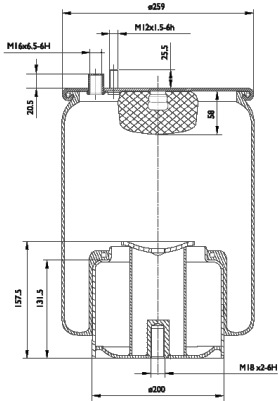

0189 - SA520189C

Cross list costruttore	Codice Costruttore
MAN	81436006035

Cross list concorrente	Codice concorrente
Contitech	4884N1P06
Pirelli	1TS29028 / 207702
Gart	C304M4 / 3041510
Airtech	34884K
Firestone	1T17JR72 / W01M589879

Applicazioni codice SA520189C

Costruttore	Tipo veicolo	Veicolo	Applicazione	Note
MAN	Generico	TGA	Posteriore	dietro asse post.