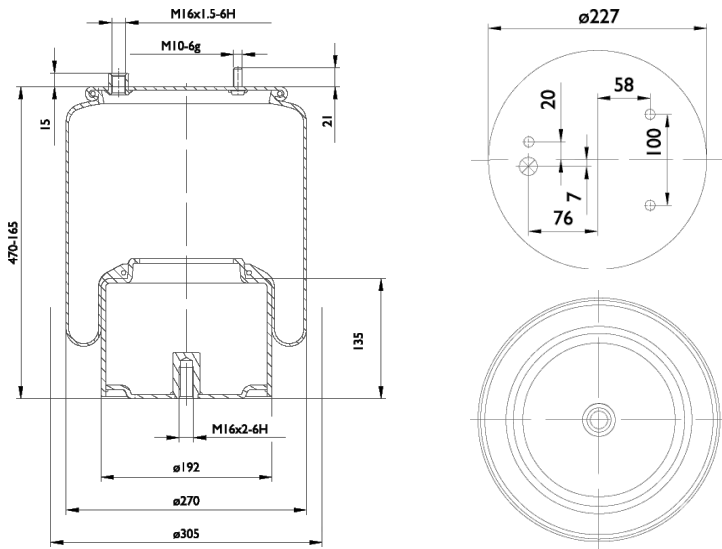

0190 - SA520190C

Cross list costruttore	Codice Costruttore
DAF	0392022
DAF	1697684

Cross list concorrente	Codice concorrente
Contitech	887 MK 1
Firestone	1 T 15 LNR-3 / W01 M58 8683
Goodyear	1 R 11-798
Airtech	38683 K

Applicazioni codice SA520190C

Costruttore	Tipo veicolo	Veicolo	Applicazione	Note
DAF	Generico	95XF / 85CF	Soll. III asse	