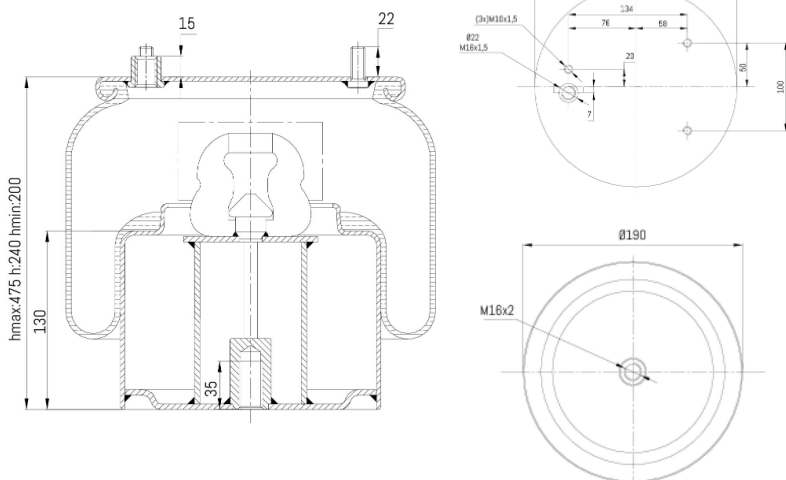

0190 - SA520194C

Cross list costruttore	Codice Costruttore
DAF	1141525

Cross list concorrente	Codice concorrente
Airtech	3887 K
Contitech	887 MB K6

Applicazioni codice SA520194C

Costruttore	Tipo veicolo	Veicolo	Applicazione	Note
DAF	Generico	BUS	A/P/III asse	