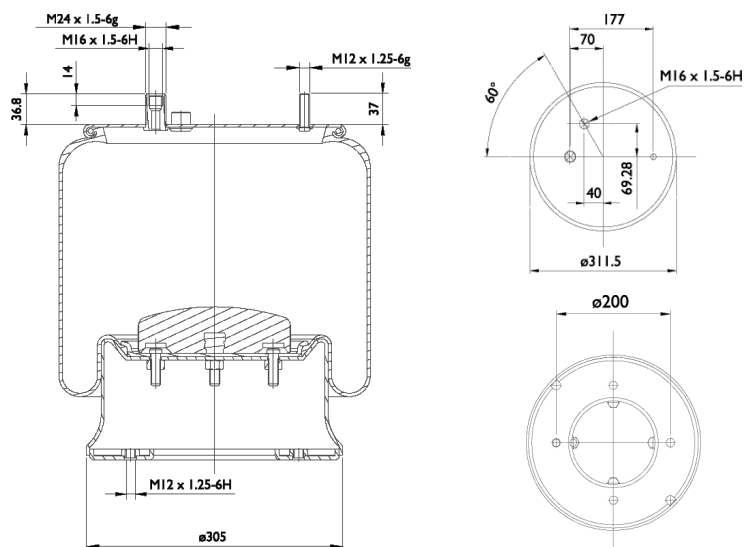

**0195 - SA520195C**

| Cross list costruttore | Codice Costruttore |
|------------------------|--------------------|
| RENAULT V.I.           | 5010211724         |

| Cross list concorrente | Codice concorrente |
|------------------------|--------------------|
| Contitech              | 902 MB             |
| Airtech                | 3902 K             |

**Applicazioni codice SA520195C**

| Costruttore  | Tipo veicolo | Veicolo    | Applicazione | Note |
|--------------|--------------|------------|--------------|------|
| RENAULT V.I. | Generico     | MAGNUM 380 | Posteriore   |      |