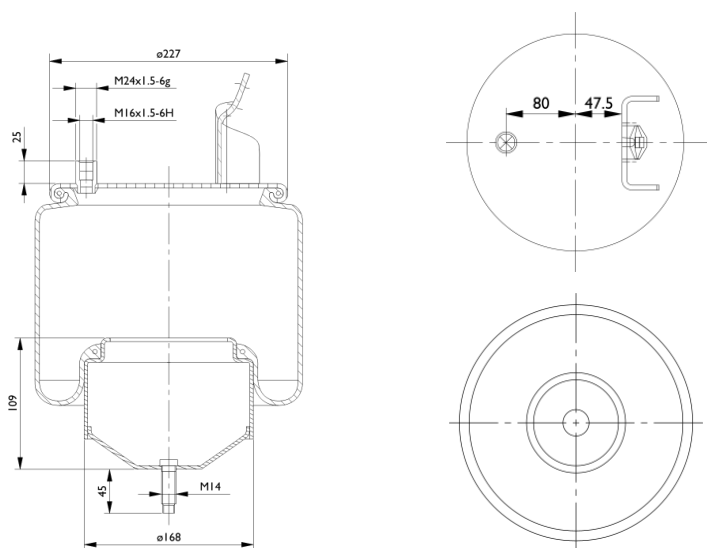

**0200 - SA520200C**

Cross list costruttore	Codice Costruttore
VOLVO	1076420
VOLVO	20374512
VOLVO	20456160
VOLVO	20531989
VOLVO	20582213
VOLVO	21961448

Cross list concorrente	Codice concorrente
Airtech	36420 K
Contitech	6600 NP 02
Airtech	36420 C
Airtech	135282
Contitech	82213M
Firestone	W01M585787
Firestone	1T15UR40
Gart	2761330
Gart	D276ER
Neotec	ABM21225A05

**Applicazioni codice SA520200C**

Costruttore	Tipo veicolo	Veicolo	Applicazione	Note
VOLVO	Generico	FM / FH (Telaio 850 - Chassis 850)	#N/A	