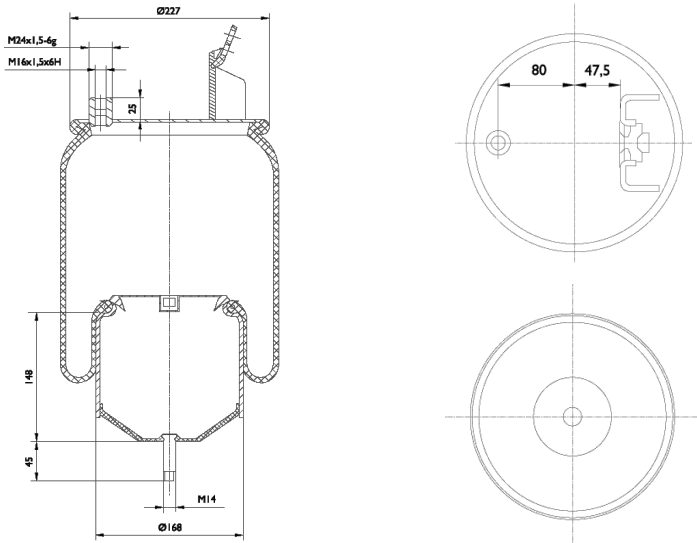

**0208 - SA520208C**

Cross list costruttore	Codice Costruttore
VOLVO	1076418
VOLVO	3171695
VOLVO	20374511
VOLVO	20456156
VOLVO	20531987
VOLVO	20582214
VOLVO	21961451

Cross list concorrente	Codice concorrente
Contitech	6607 NP 01
Firestone	1T 15 UR-6 / W01 M58 8473
Phoenix	1 DF 17 A1
Goodyear	1 R 10-707
Gart	C295VA / 2951400
Airtech	36418 K

**Applicazioni codice SA520208C**

Costruttore	Tipo veicolo	Veicolo	Applicazione	Note
VOLVO	Generico	FM / FH (Telai ribassati - Low chassis)	Posteriore	