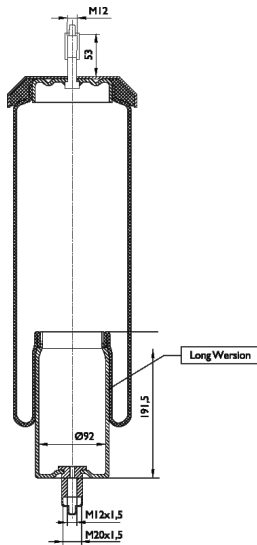

0209 - SA520210

Cross list costruttore	Codice Costruttore
VOLVO	20534646
Cross list concorrente	Codice concorrente
Contitech	SZ 130-25 P05
Airtech	126046

Applicazioni codice SA520210

Costruttore	Tipo veicolo	Veicolo	Applicazione	Note
VOLVO	Generico	FH / FM	Soll. III asse	