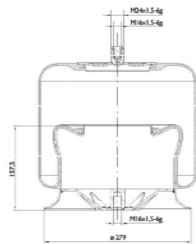

0218 - SA520218C

Cross list costruttore	Codice Costruttore
MERCEDES-BENZ	A9423204821
Cross list concorrente	Codice concorrente
Contitech	4758 NP 21
Airtech	34758-21 K

Applicazioni codice SA520218C

Costruttore	Tipo veicolo	Veicolo	Applicazione	Note
MERCEDES-BENZ	Generico	ACTROS	Anteriore	