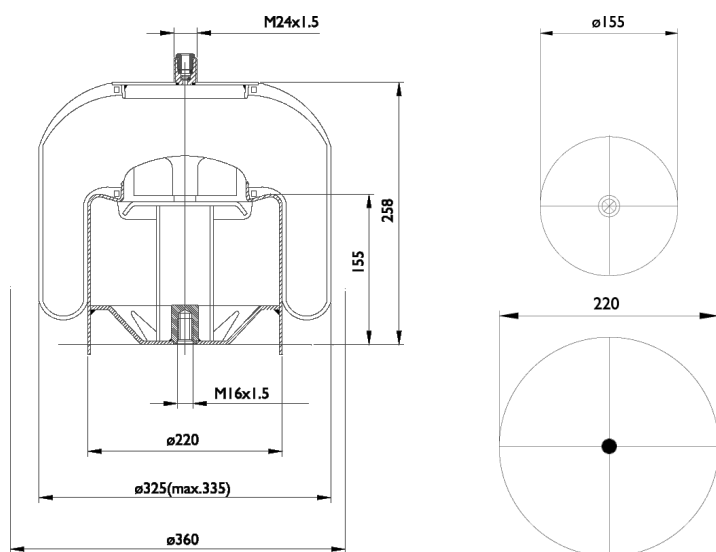

**0221 - SA520221C**

Cross list costruttore	Codice Costruttore
MERCEDES-BENZ	A9463200321

Cross list concorrente	Codice concorrente
Contitech	4737 NP 01
Dunlop F (Springride)	D13 T04
Goodyear	9523
Airtech	34737-01 K

**Applicazioni codice SA520221C**

Costruttore	Tipo veicolo	Veicolo	Applicazione	Note
MERCEDES-BENZ	Generico	ACTROS	Terzo asse	