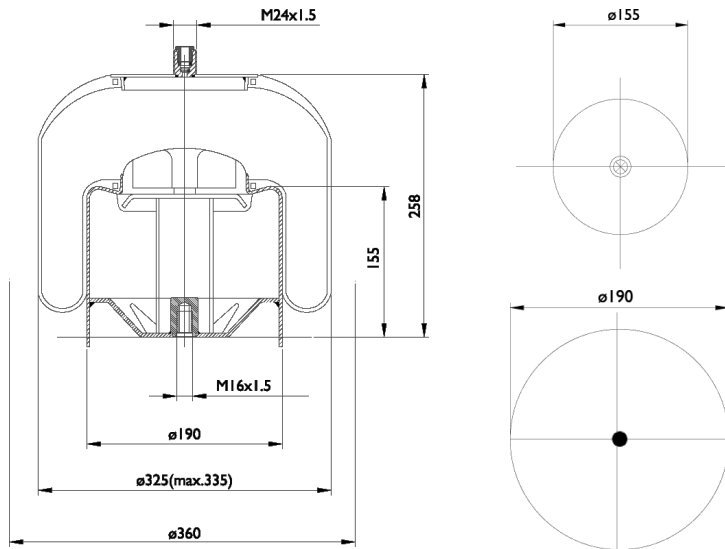

0221 - SA520222C

Cross list costruttore	Codice Costruttore
MERCEDES-BENZ	A9463200521

Cross list concorrente	Codice concorrente
Contitech	4737 NP 02
Dunlop F (Springride)	D13 T05
Goodyear	9524
Airtech	34737-02 K

Applicazioni codice SA520222C

Costruttore	Tipo veicolo	Veicolo	Applicazione	Note
MERCEDES-BENZ	Generico	ACTROS	Terzo asse	