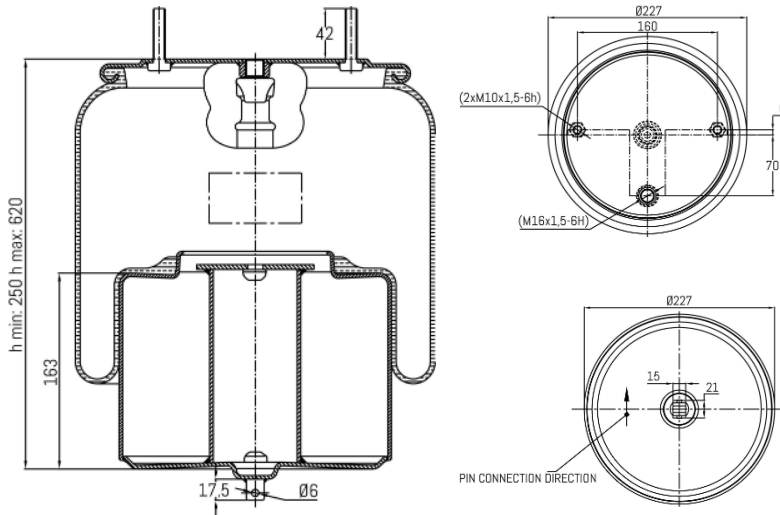

0223 - SA520223C

Cross list costruttore	Codice Costruttore
VOLVO	20554760
VOLVO	21961472
Cross list concorrente	Codice concorrente
Airtech	36760 K
Contitech	6612 NP 01

Applicazioni codice SA520223C

Costruttore	Tipo veicolo	Veicolo	Applicazione	Note
VOLVO	Generico	FM / FH STD	Anteriore	