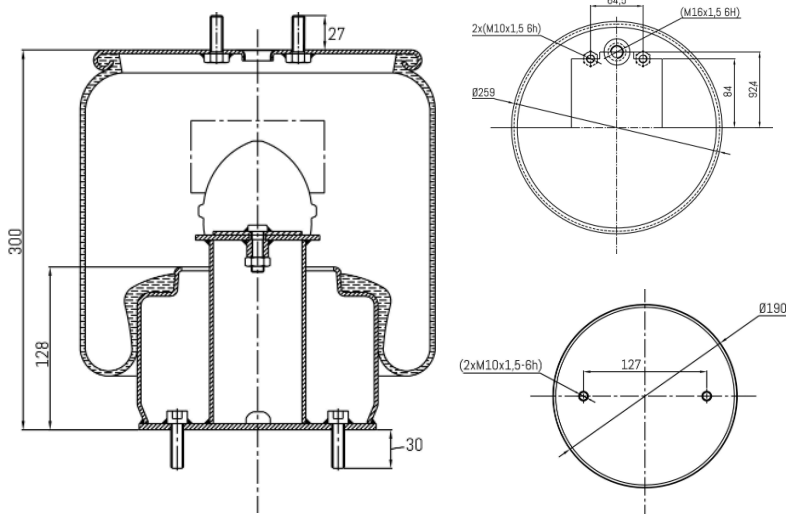

0232 - SA520232C

Cross list costruttore	Codice Costruttore
VOLVO	20480202
VOLVO	20573113
VOLVO	21041697
VOLVO	21097453
VOLVO	70313734
VOLVO	70321079
VOLVO	70397453

Cross list concorrente	Codice concorrente
Airtech	36113 K
Contitech	6602 NP 01
Contitech	6602 NP 02
Airtech	36113 C
Contitech	73113M
Goodyear	1R12 843
Goodyear	566243548
Blacktech	RML77805C
Airtech	136562

Applicazioni codice SA520232C

Costruttore	Tipo veicolo	Veicolo	Applicazione	Note
VOLVO	Generico	BUS B12	Terzo asse	