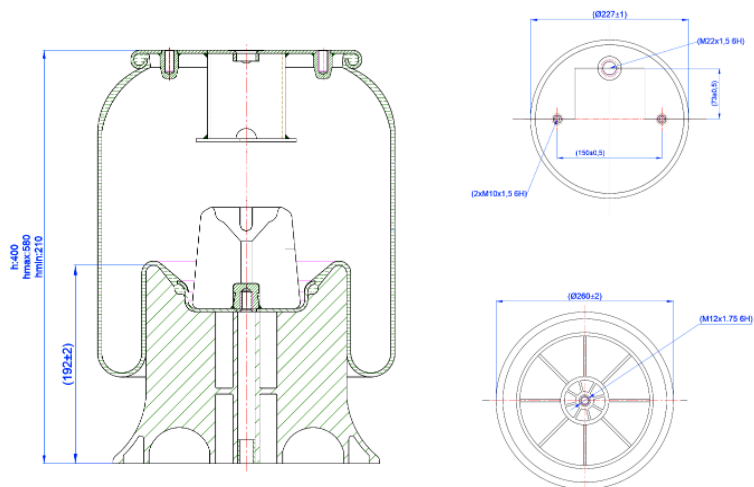

0234 - SA520234CP

Cross list costruttore	Codice Costruttore
SCHMITZ	751020HP
WEWELER	US06286F

Cross list concorrente	Codice concorrente
Firestone	1 T 15 MPW9 / W01 M58 6286
Airtech	36286 KPP

Applicazioni codice SA520234CP