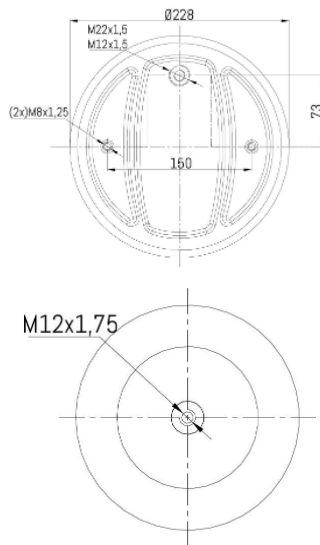

0235 - SA520235

Cross list costruttore	Codice Costruttore
SCHMITZ	
WEWELER	
Cross list concorrente	Codice concorrente
Blacktech	RML76318

Nessuna applicazione presente