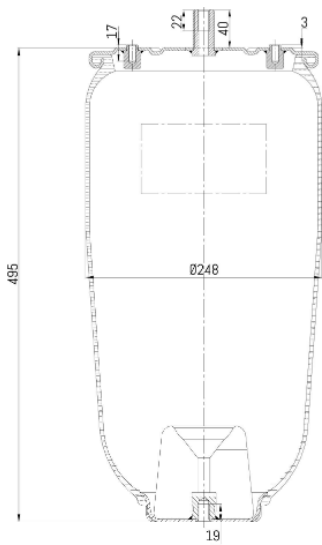

0235 - SA520235

Cross list costruttore	Codice Costruttore
SCHMITZ	
WEWELER	
Cross list concorrente	Codice concorrente
Blacktech	RML76318

Nessuna applicazione presente