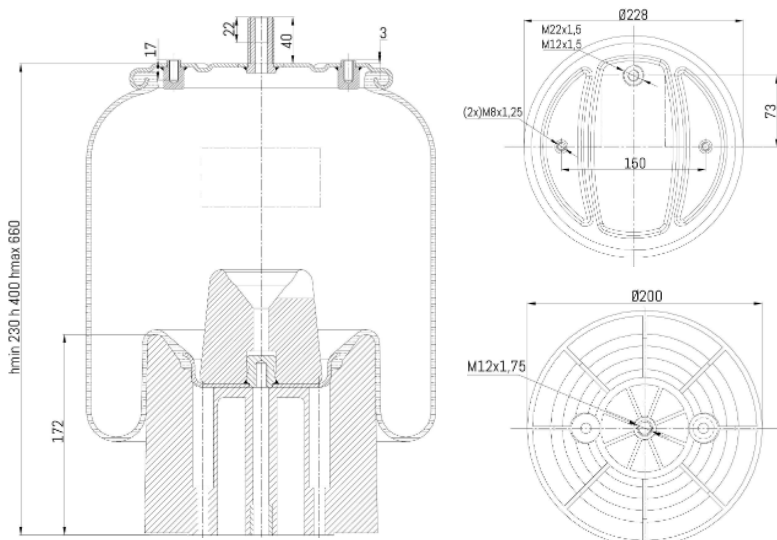

**0235 - SA520235CP**

Cross list costruttore	Codice Costruttore
SCHMITZ	016512
SCHMITZ	016558
SCHMITZ	1244666
SCHMITZ	1270603
SCHMITZ	S016512
WEWELER	US06318F
WEWELER	US86318F

Cross list concorrente	Codice concorrente
Airtech	135872
Airtech	36318 CPP
Airtech	36318 KPP
Blacktech	RML75260CP17
Dunlop F (Springride)	566243452
Firestone	1 T 15 MMW10.5
Firestone	1 T 15 MPW9 / W01 M58 6318
Firestone	W01 M58 8126
Gart	C294HS / 2941500
Goodyear	1R12837
Neotec	ABM23929A22
Phoenix	1DK23L1
PRIMERIDE	54159AP16

**Applicazioni codice SA520235CP**

Costruttore	Tipo veicolo	Veicolo	Applicazione	Note
WEWELER	Generico	GENERICO WEWELER	#N/A	
SCHMITZ	Generico	GENERICO SCHMITZ	#N/A	