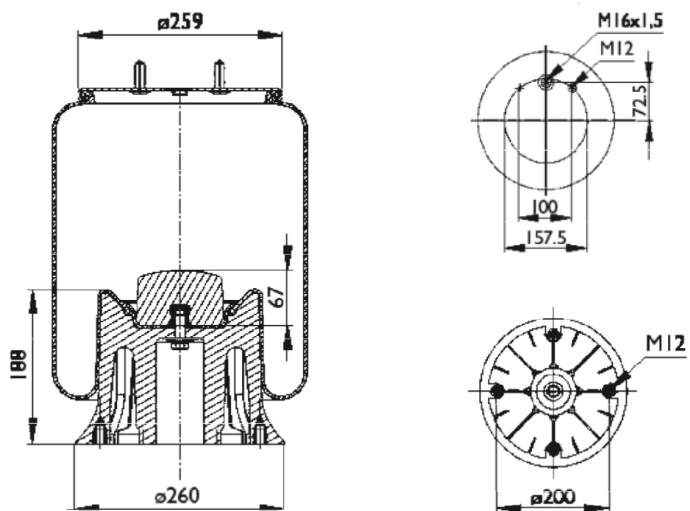

0236 - SA520236CP

Cross list costruttore	Codice Costruttore
RENAULT V.I.	5010600262

Cross list concorrente	Codice concorrente
Contitech	4922 MB
Airtech	34922 KPP

Applicazioni codice SA520236CP

Costruttore	Tipo veicolo	Veicolo	Applicazione	Note
RENAULT V.I.	Generico	MIDLUM	Posteriore	