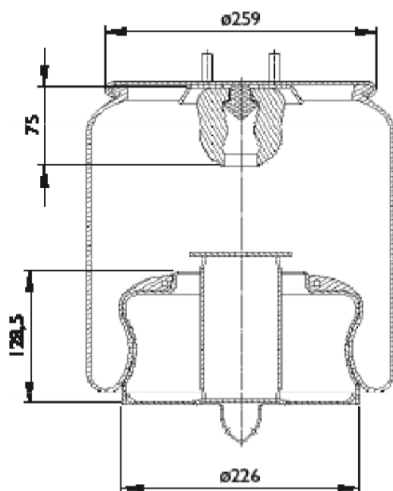

0237 - SA520237C

Cross list costruttore	Codice Costruttore
VOLVO	20573311

Cross list concorrente	Codice concorrente
Airtech	36311 K

Applicazioni codice SA520237C

Costruttore	Tipo veicolo	Veicolo	Applicazione	Note
VOLVO	Generico	BUS B12	Anteriore	