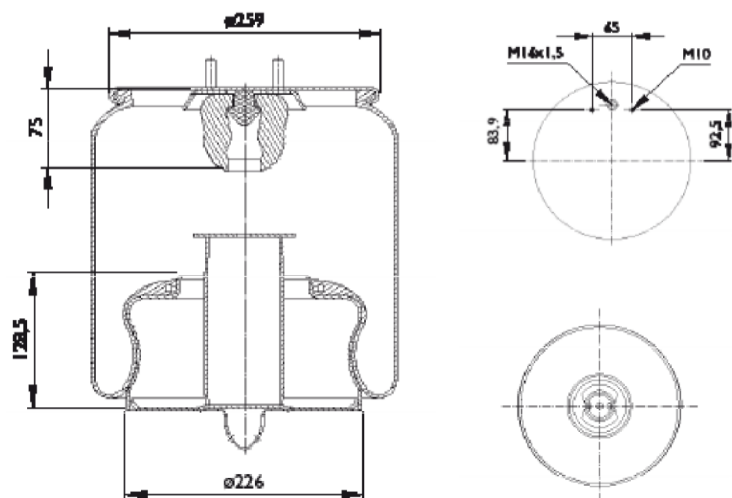

0238 - SA520238C

Cross list costruttore	Codice Costruttore
VOLVO	20573312

Cross list concorrente	Codice concorrente
Airtech	36312 K

Applicazioni codice SA520238C

Costruttore	Tipo veicolo	Veicolo	Applicazione	Note
VOLVO	Generico	BUS B12	Anteriore	