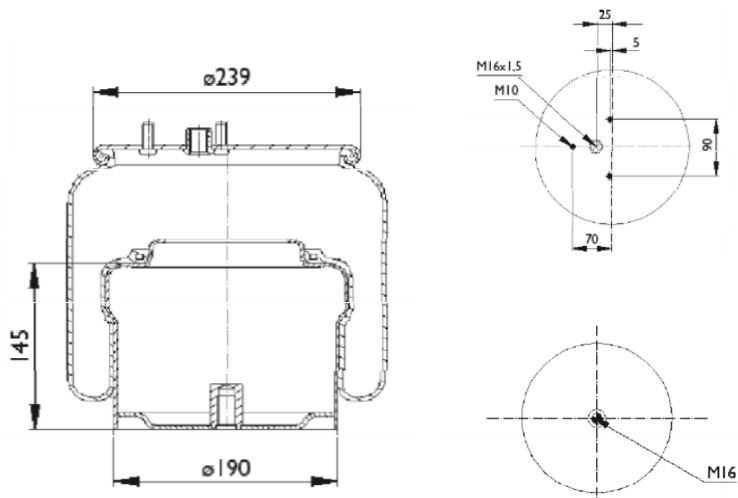

0239 - SA520239C

Cross list costruttore	Codice Costruttore
DAF	1279141
DAF	1698434

Cross list concorrente	Codice concorrente
Contitech	889 MK 2
Firestone	1 T 15 LL R5 / W01 M58 8679
Goodyear	1 R 11-843
Airtech	3889 K

Applicazioni codice SA520239C

Costruttore	Tipo veicolo	Veicolo	Applicazione	Note
DAF	Generico	CF65 TRUCK	Anteriore	