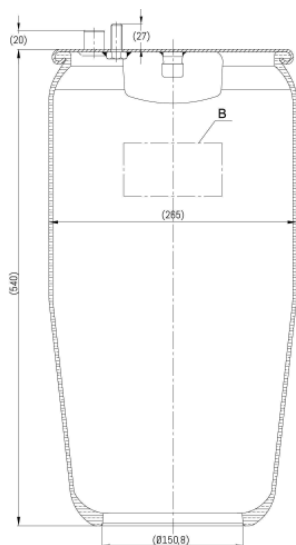

0240 - SA520240

Cross list costruttore	Codice Costruttore
MAN	81436010155

Cross list concorrente	Codice concorrente
Airtech	34705
Contitech	4705 N1 P01
Gart	C302B / 3020521

Applicazioni codice SA520240

Costruttore	Tipo veicolo	Veicolo	Applicazione	Note
MAN	Generico	TGA	Terzo asse	