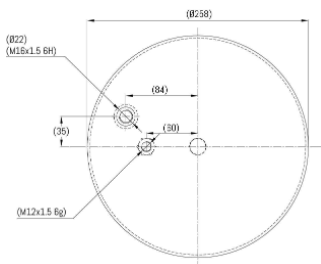

0240 - SA520240

Cross list costruttore	Codice Costruttore
MAN	81436010155

Cross list concorrente	Codice concorrente
Airtech	34705
Contitech	4705 N1 P01
Gart	C302B / 3020521

Applicazioni codice SA520240

Costruttore	Tipo veicolo	Veicolo	Applicazione	Note
MAN	Generico	TGA	Terzo asse	