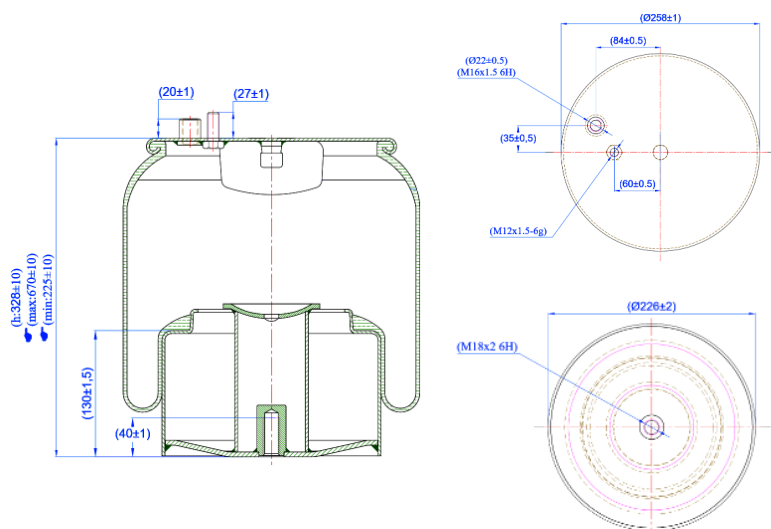

0240 - SA520240C1

Cross list costruttore	Codice Costruttore
MAN	81436006040

Cross list concorrente	Codice concorrente
Contitech	4705N1P04
Firestone	1T17AR105 / W01M588376
Gart	C302B / 302521

Applicazioni codice SA520240C1

Costruttore	Tipo veicolo	Veicolo	Applicazione	Note
MAN	Generico	TGA-ALV	Terzo asse	