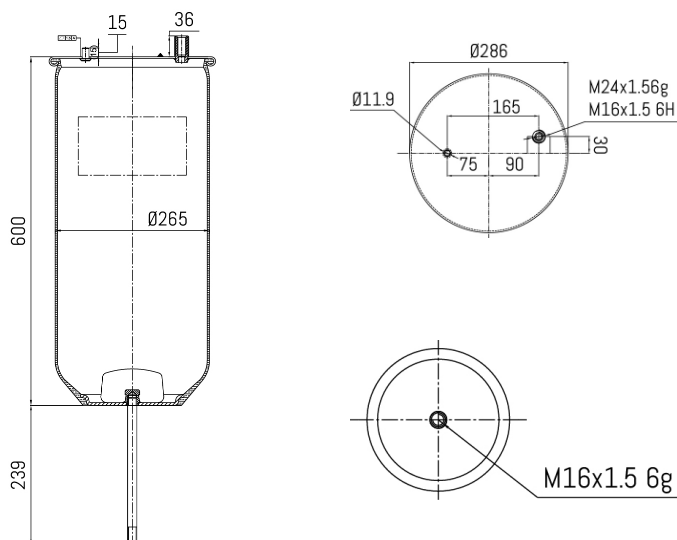

0060 - SA520241

Cross list costruttore	Codice Costruttore
RENAULT V.I.	5.010.557.355

Cross list concorrente	Codice concorrente
Contitech	4912 NP 10
Pirelli	1 T 19 E-4 / 207769
Gart	D287C / 2871603

Applicazioni codice SA520241