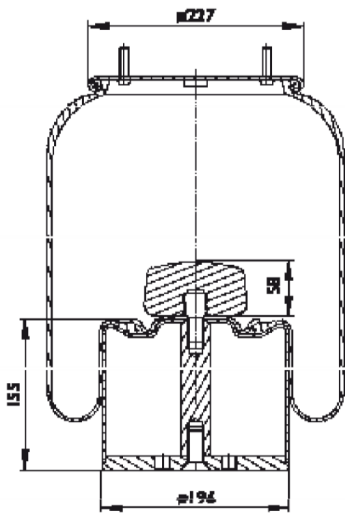

0142 - SA520244C

Cross list costruttore	Codice Costruttore
TRAS - CAR	03003000080

Cross list concorrente	Codice concorrente
Gart	D278E / 2782432
Airtech	382430-01 K

Applicazioni codice SA520244C

Costruttore	Tipo veicolo	Veicolo	Applicazione	Note
TRAS - CAR	Generico	GENERICO TRAS - CAR	#N/A	