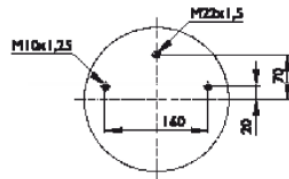

0142 - SA520244C

Cross list costruttore	Codice Costruttore
TRAS - CAR	03003000080

Cross list concorrente	Codice concorrente
Gart	D278E / 2782432
Airtech	382430-01 K

Applicazioni codice SA520244C

Costruttore	Tipo veicolo	Veicolo	Applicazione	Note
TRAS - CAR	Generico	GENERICO TRAS - CAR	#N/A	