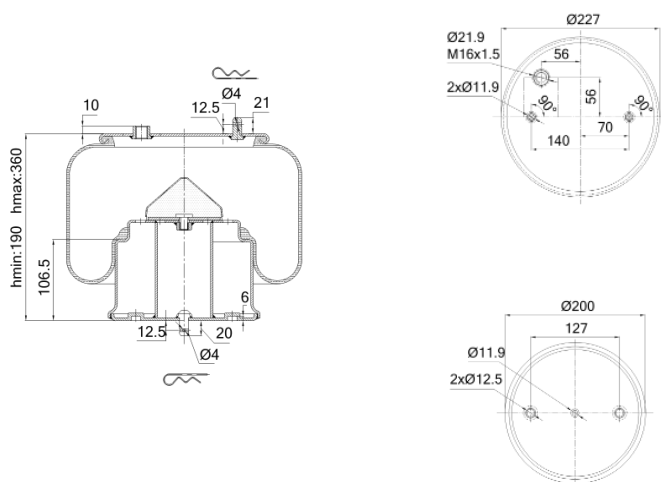

0245 - SA520245C

Cross list costruttore	Codice Costruttore
SCANIA	1726247

Cross list concorrente	Codice concorrente
Contitech	6712 N P02
Goodyear	1R12-521
Goodyear	1R12-814
Phoenix	1 DF 23 A-3

Applicazioni codice SA520245C

Costruttore	Tipo veicolo	Veicolo	Applicazione	Note
SCANIA	Generico	BUS (Serie 4 - Series 4 / Telaio - Chassis ARA860)	Terzo asse	