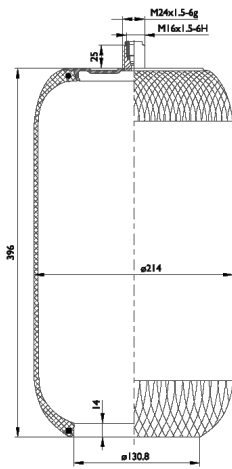

0247 - SA520247

Cross list costruttore	Codice Costruttore
MERCEDES-BENZ	A6293270001
Cross list concorrente	Codice concorrente
Contitech	4644 N
Airtech	34644

Applicazioni codice SA520247

Costruttore	Tipo veicolo	Veicolo	Applicazione	Note
MERCEDES-BENZ	Generico	EVO BUS TRAVEGO	Anteriore	