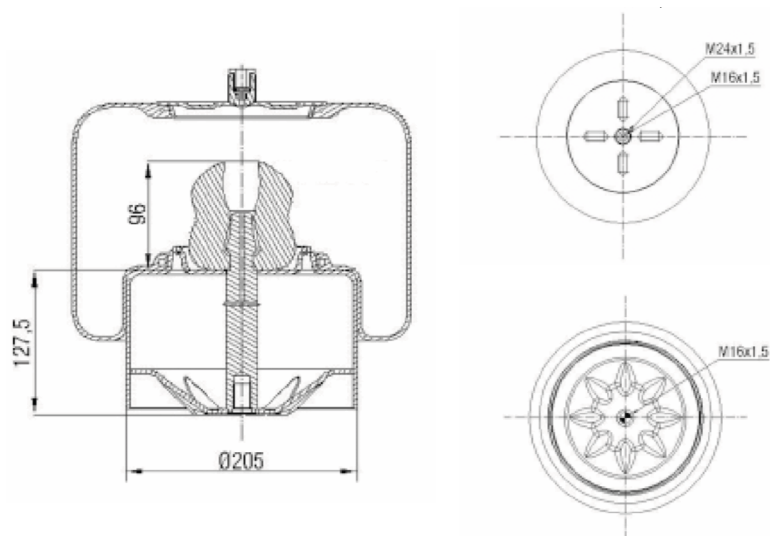

0247 - SA520247C

Cross list costruttore	Codice Costruttore
MERCEDES-BENZ	A6293200025

Cross list concorrente	Codice concorrente
Contitech	4644 NP 02
Airtech	34644 K

Applicazioni codice SA520247C

Costruttore	Tipo veicolo	Veicolo	Applicazione	Note
MERCEDES-BENZ	Generico	EVO BUS TRAVEGO	Anteriore	