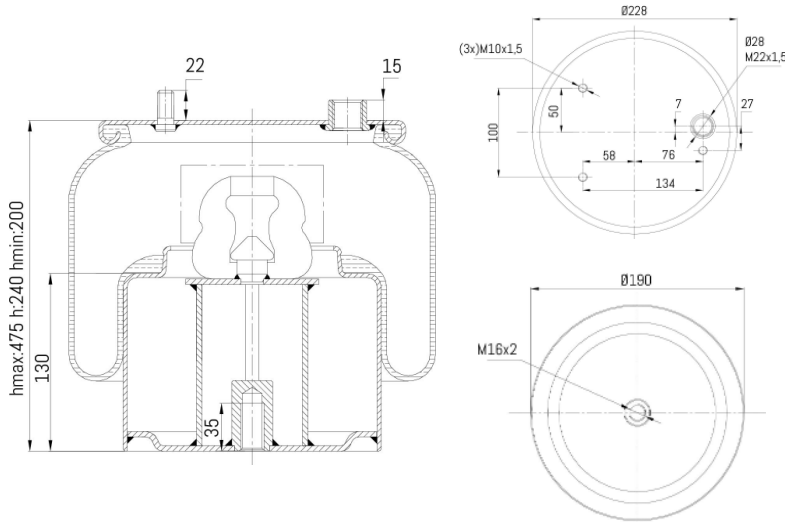

0190 - SA520248C

Cross list costruttore	Codice Costruttore
DAF	1153935
Cross list concorrente	Codice concorrente
Airtech	3887 03K
Contitech	887 NP 03

Applicazioni codice SA520248C

Costruttore	Tipo veicolo	Veicolo	Applicazione	Note
DAF	Generico	BUS	#N/A	