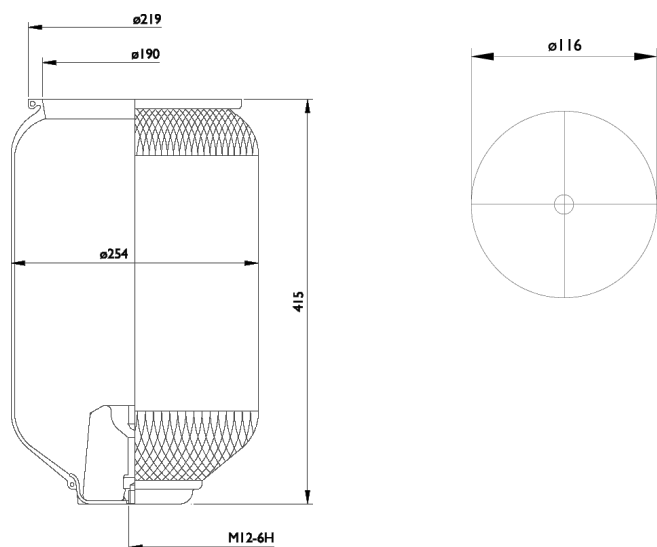

0261 - SA520261

Cross list costruttore	Codice Costruttore
IVECO / FIAT / OM	174932
MAN	81.43601.0025
MAN	81.43601.0050
MAN	81.43601.6002
MAN	81.43601.6023
MAN	81.43601.6025
MAN	81.43601.6029
MAN	81.43601.6030