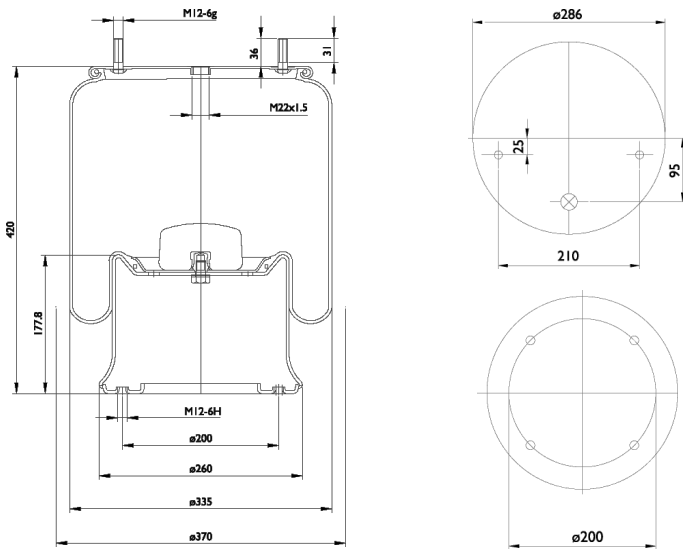

0081 - SA520262C

Cross list costruttore	Codice Costruttore
SAF	3.229.0031.00

Cross list concorrente	Codice concorrente
Contitech	811 MB
Airtech	3811-01 K

Applicazioni codice SA520262C

Costruttore	Tipo veicolo	Veicolo	Applicazione	Note
SAF	Generico	GENERIC SAF	#N/A	