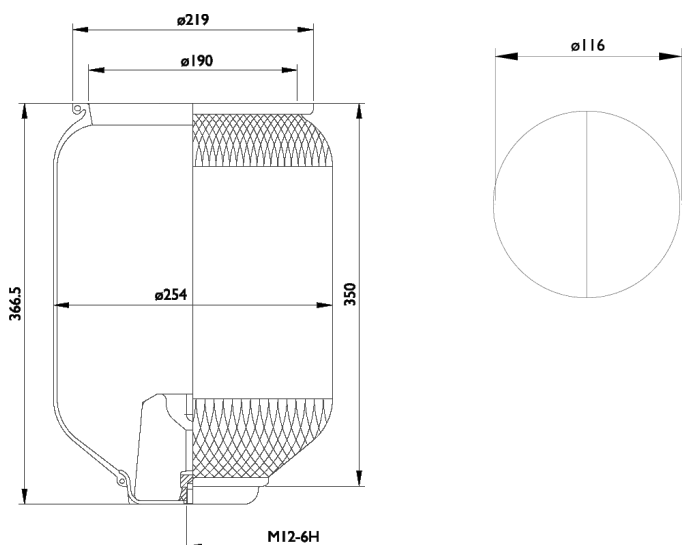

0264 - SA520264

Cross list costruttore	Codice Costruttore
MAN	814.3601.0050
MAN	814.3601.0054
MAN	814.3601.0073
NEOPLAN	102100500
NEOPLAN	102121500

Cross list concorrente	Codice concorrente
Contitech	909 NTB
Firestone	1 T 15 L-6 / W01 M58 0687
Phoenix	1 D 23 B-2
Taurus	B 151
Pirelli	1 T 320 SP / 89753
Airtech	3909 T

Applicazioni codice SA520264

Costruttore	Tipo veicolo	Veicolo	Applicazione	Note
MAN	Generico	GENERICO MAN	#N/A	
NEOPLAN	Generico	GENERICO NEOPLAN	#N/A	