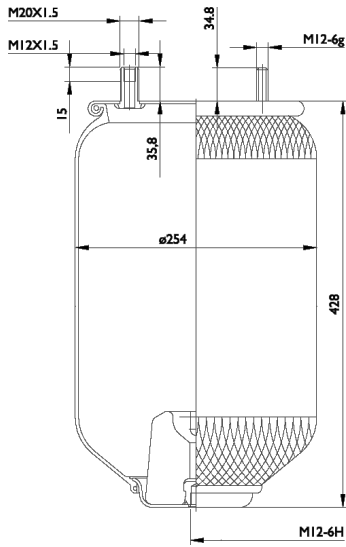

0080 - SA520266

Nessuna cross list costruttore presente

Cross list concorrente	Codice concorrente
Contitech	4156 NP 05
Firestone	1 T 15 M-6 / W01 352 0712
Phoenix	1 DK 21 A-2
Airtech	34156-02

Applicazioni codice SA520266