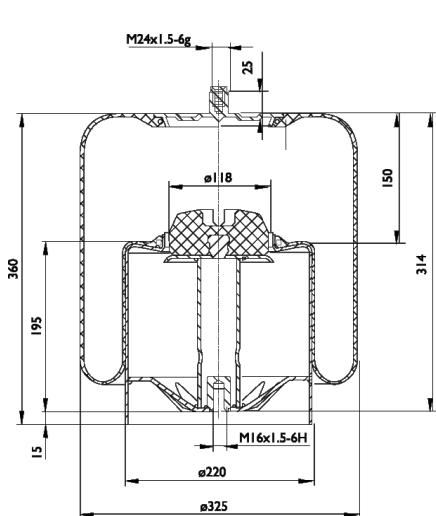

0126 - SA520272C

Cross list costruttore	Codice Costruttore
MERCEDES-BENZ	A9423203621

Cross list concorrente	Codice concorrente
Contitech	4838 NP 22
Airtech	34838-22 K

Applicazioni codice SA520272C

Costruttore	Tipo veicolo	Veicolo	Applicazione	Note
MERCEDES-BENZ	Generico	ACTROS	Terzo asse	