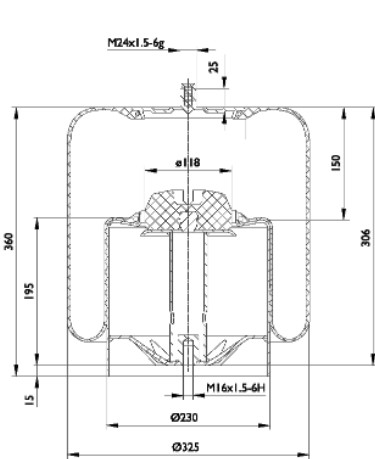

0126 - SA520273C

Cross list costruttore	Codice Costruttore
MERCEDES-BENZ	A9423203521
Cross list concorrente	Codice concorrente
Contitech	4838 NP 23
Airtech	34838-23 K

Applicazioni codice SA520273C

Costruttore	Tipo veicolo	Veicolo	Applicazione	Note
MERCEDES-BENZ	Generico	ACTROS	Terzo asse	