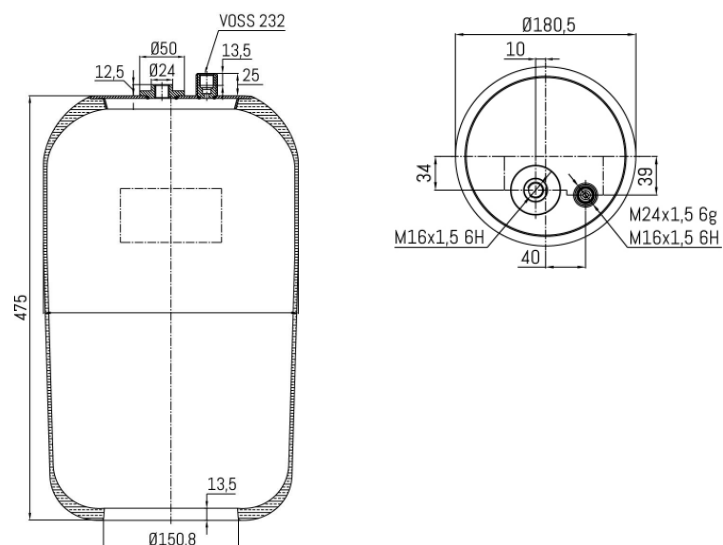

0282 - SA520283

Cross list costruttore	Codice Costruttore
MERCEDES-BENZ	A9423202721

Cross list concorrente	Codice concorrente
Contitech	4187 N6

Applicazioni codice SA520283

Costruttore	Tipo veicolo	Veicolo	Applicazione	Note
MERCEDES-BENZ	Generico	GENERICO MERCEDES-BENZ	#N/D	