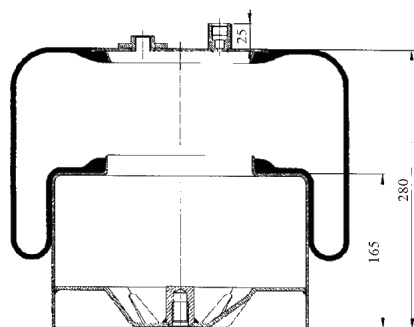

0282 - SA520283C

Cross list costruttore	Codice Costruttore
MERCEDES-BENZ	A9423200757
MERCEDES-BENZ	A9423201921
MERCEDES-BENZ	A9423202721
MERCEDES-BENZ	A9423207321

Cross list concorrente	Codice concorrente
Airtech	34187 22 K
Contitech	4187 N P24
Contitech	4187 N P26
Contitech	4187 N P22

Applicazioni codice SA520283C

Costruttore	Tipo veicolo	Veicolo	Applicazione	Note
MERCEDES-BENZ	Generico	ACTROS MP2 (VOSS 230)	Posteriore	