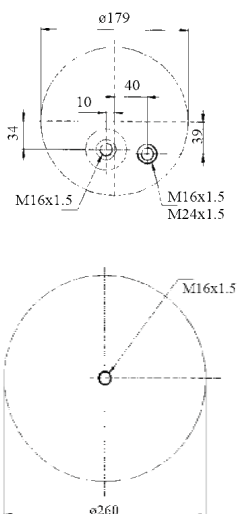

0282 - SA520283C

Cross list costruttore	Codice Costruttore
MERCEDES-BENZ	A9423200757
MERCEDES-BENZ	A9423201921
MERCEDES-BENZ	A9423202721
MERCEDES-BENZ	A9423207321

Cross list concorrente	Codice concorrente
Airtech	34187 22 K
Contitech	4187 N P24
Contitech	4187 N P26
Contitech	4187 N P22

Applicazioni codice SA520283C

Costruttore	Tipo veicolo	Veicolo	Applicazione	Note
MERCEDES-BENZ	Generico	ACTROS MP2 (VOSS 230)	Posteriore	