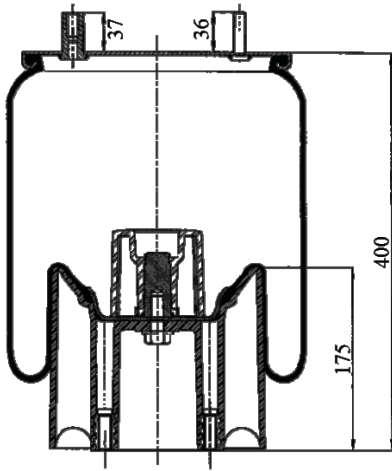

0036 - SA520284CP

Nessuna cross list costruttore presente

Cross list concorrente	Codice concorrente
Contitech	4157 N P03

Applicazioni codice SA520284CP

Costruttore	Tipo veicolo	Veicolo	Applicazione	Note
FRUEHAUF	Generico	GENERICO FRUEHAUF	#N/A	