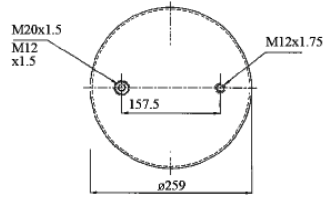

0036 - SA520284CP

Nessuna cross list costruttore presente

Cross list concorrente	Codice concorrente
Contitech	4157 N P03

Applicazioni codice SA520284CP

Costruttore	Tipo veicolo	Veicolo	Applicazione	Note
FRUEHAUF	Generico	GENERICO FRUEHAUF	#N/A	