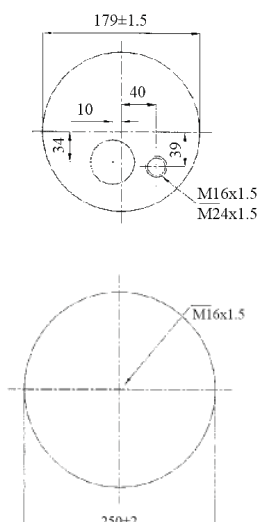

0285 - SA520285C

| Cross list costruttore | Codice Costruttore |
|------------------------|--------------------|
| MERCEDES-BENZ | A9743200021 |

| Cross list concorrente | Codice concorrente |
|------------------------|--------------------|
| Contitech | 4185 NP 01 |
| Airtech | 34185 01 K |

Applicazioni codice SA520285C

| Costruttore | Tipo veicolo | Veicolo | Applicazione | Note |
|---------------|--------------|------------------|--------------|------|
| MERCEDES-BENZ | Generico | ATEGO (VOSS 230) | Posteriore | |