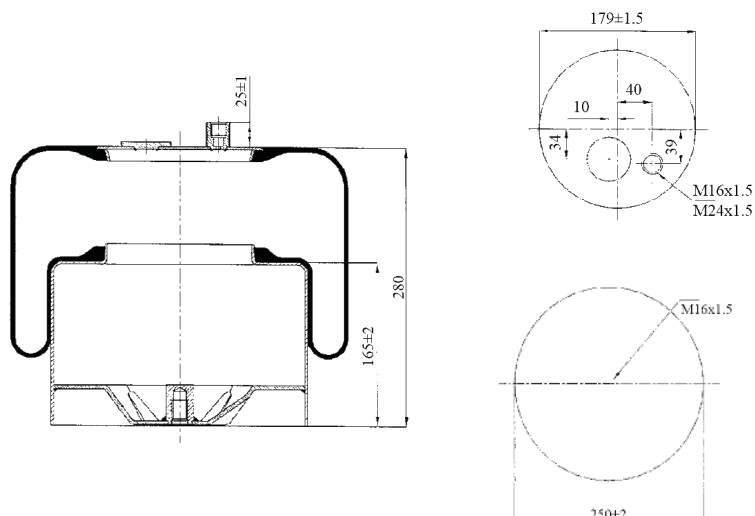

0285 - SA520286C

Cross list costruttore	Codice Costruttore
MERCEDES-BENZ	A9423203021
Cross list concorrente	Codice concorrente
Contitech	4185 NP 21
Airtech	34185 21 K

Applicazioni codice SA520286C				
Costruttore	Tipo veicolo	Veicolo	Applicazione	Note
MERCEDES-BENZ	Generico	ATEGO (VOSS 232)	Posteriore	